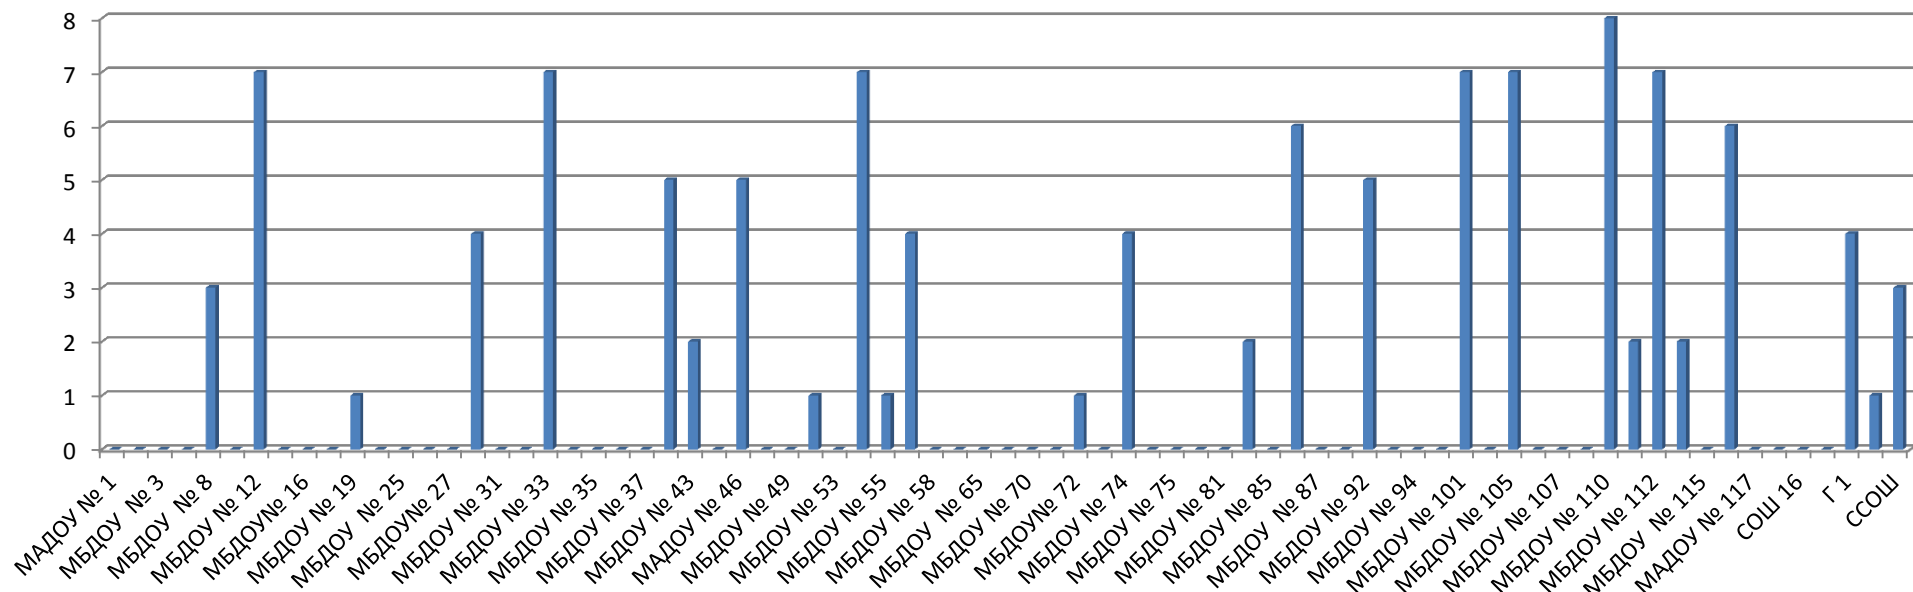

**Методическая активность участия в мероприятиях ММО педагогов -психологов ДОУ
за I полугодие 2017-2018 учебного года**

№	ОУ	Августовская конференция 29.08	Совещание творческой группы 25.08, 03.11, 17.11,	Семинар-практикум «Психолого-педагогическое сопровождение детей, оказавшихся в трудной жизненной ситуации, в т.ч. детей с ОВЗ» 29.09	Семинар – практикум «Развитие эмоционально-волевой сферы детей группы компенсирующей направленности с тяжёлыми нарушениями» 13.10	Обучающий семинар "Психолого-педагогическое сопровождение детей с ОВЗ" 10.11	Круглый стол "Профстандарт педагога-психолога" 24.11	Тренинг по работе с воспитателями 22.12	Совещание ПТ ""Психологическое сопровождение семей, находящихся в СОП" 01.12,15.12	ИТОГО
1	МАДОУ № 1									0
2	МБДОУ № 2									0
3	МБДОУ № 3									0
4	МБДОУ № 7									0
5	МБДОУ № 8					1	1	1		3
6	МБДОУ № 9									0
7	МБДОУ № 12	1	1	1	1	1	1		1	7
8	МБДОУ № 14									0
9	МБДОУ № 16									0
10	МБДОУ № 18									0
11	МБДОУ № 19					1				1